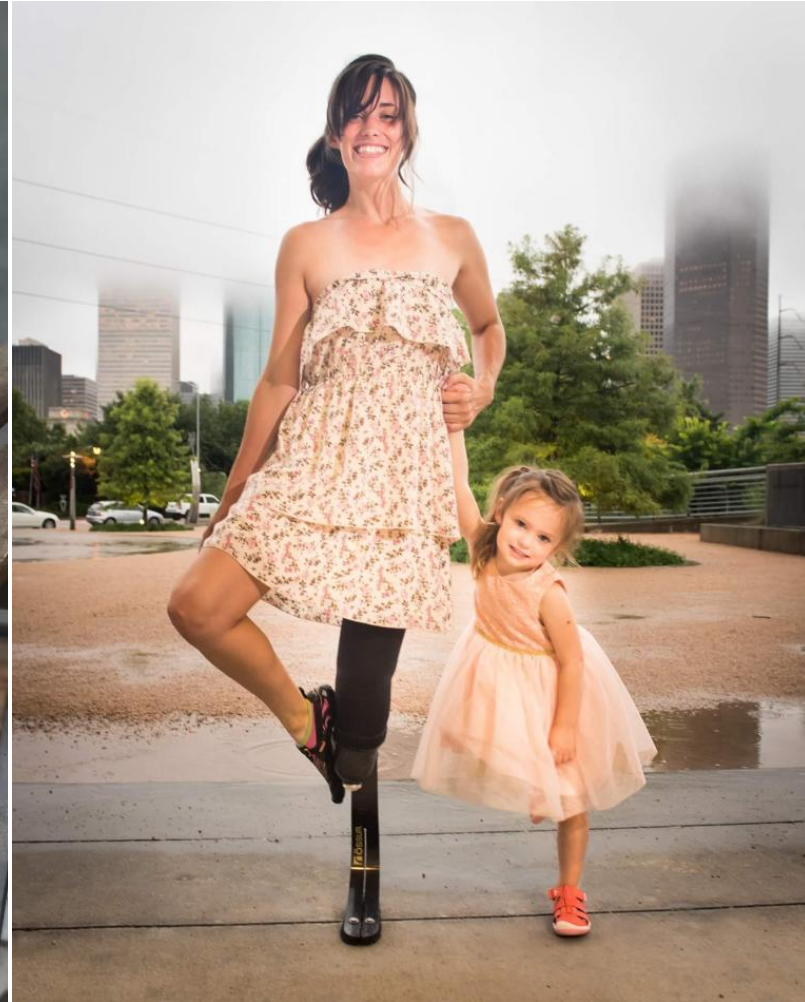

Tinley Conner

Height : 43" | Shoe : 10 us | Eyes : Blue | Hair : Light Brown

Tinley Conner
Height : 43" | Shoe : 10 us | Eyes : Blue | Hair : Light Brown

Tinley Conner
Height : 43" | Shoe : 10 us | Eyes : Blue | Hair : Light Brown

Tinley Conner

Height : 43" | Shoe : 10 us | Eyes : Blue | Hair : Light Brown

Tinley Conner

Height : 43" | Shoe : 10 us | Eyes : Blue | Hair : Light Brown