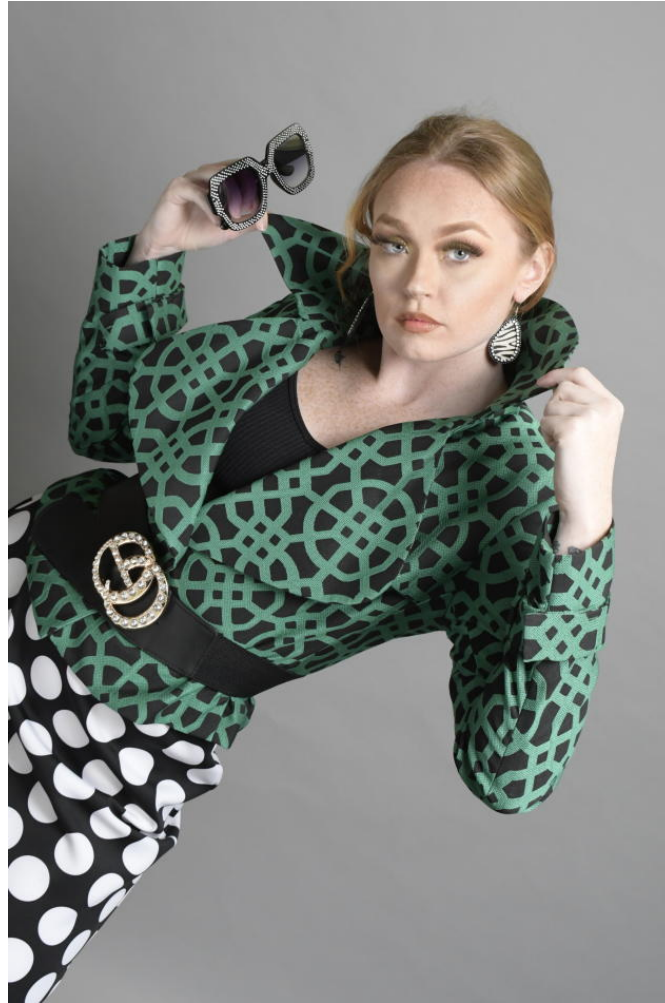

Emma Batte

Height : 5'11" | Bust : 35" | Waist : 29" | Hips : 38" | Shoe : 9.5 us | Eyes : Blue | Hair : Venetian Red