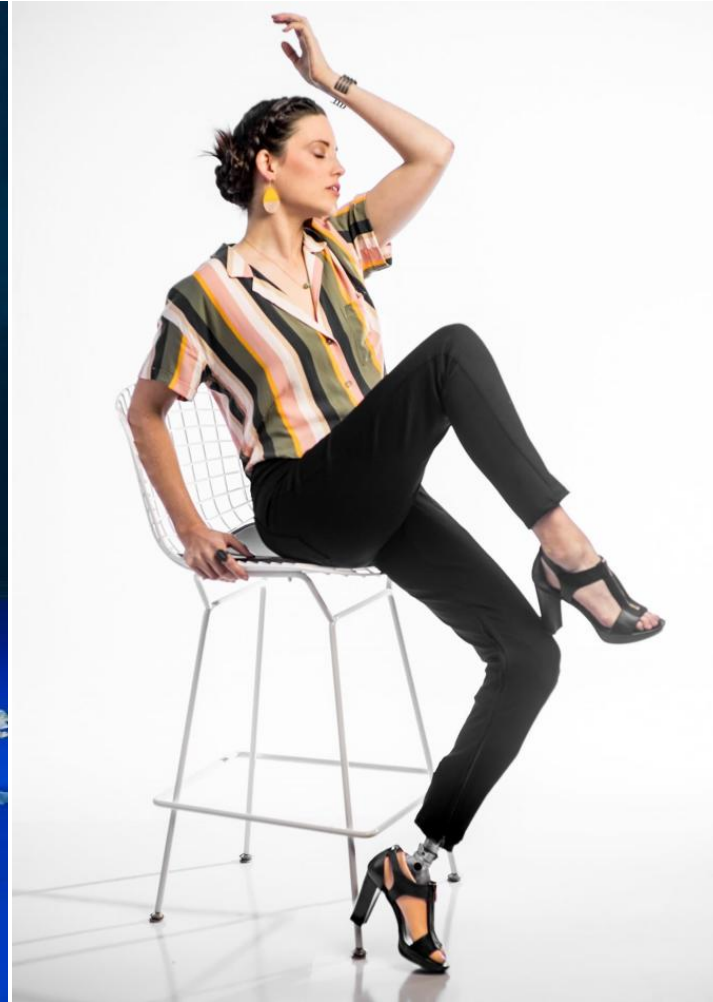

Caitlin Conner

Height : 5'7" | Bust : 32" | Waist : 26" | Hips : 35" | Dress : 2 us | Shoe : 8.5 us | Eyes : Hazel | Hair : Dark Brown