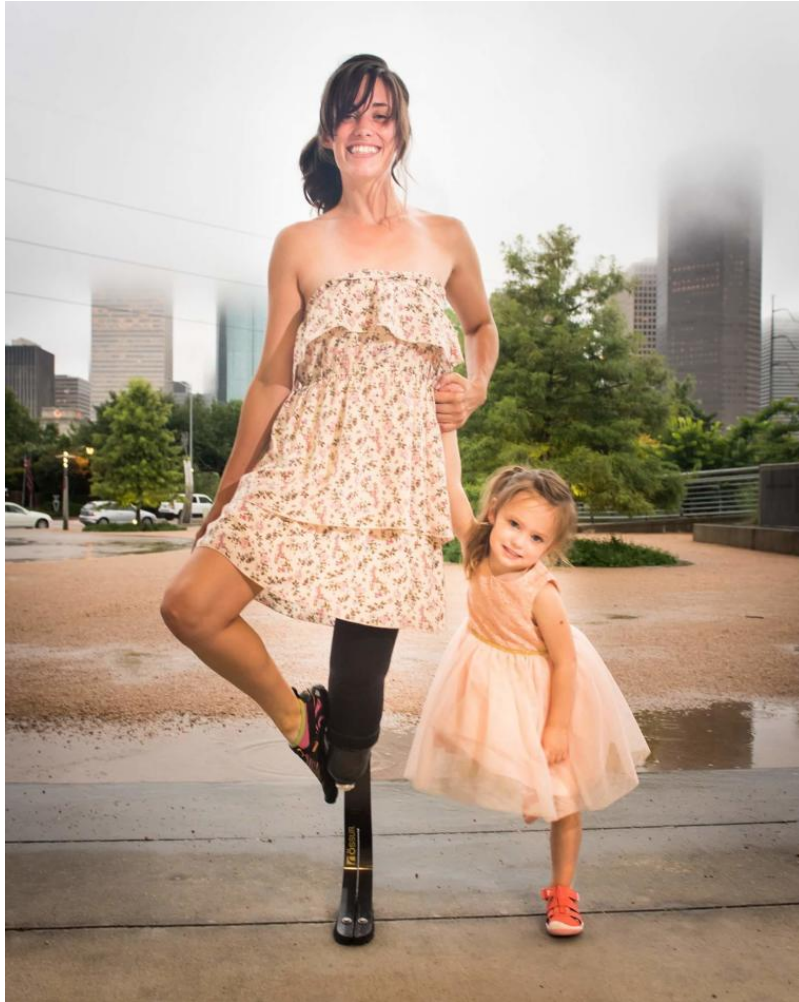

Caitlin Conner

Height : 5'7" | Bust : 32" | Waist : 26" | Hips : 35" | Dress : 2 us | Shoe : 8.5 us | Eyes : Hazel | Hair : Dark Brown

Caitlin Conner

Height : 5'7" | Bust : 32" | Waist : 26" | Hips : 35" | Dress : 2 us | Shoe : 8.5 us | Eyes : Hazel | Hair : Dark Brown

Caitlin Conner

Height : 5'7" | Bust : 32" | Waist : 26" | Hips : 35" | Dress : 2 us | Shoe : 8.5 us | Eyes : Hazel | Hair : Dark Brown