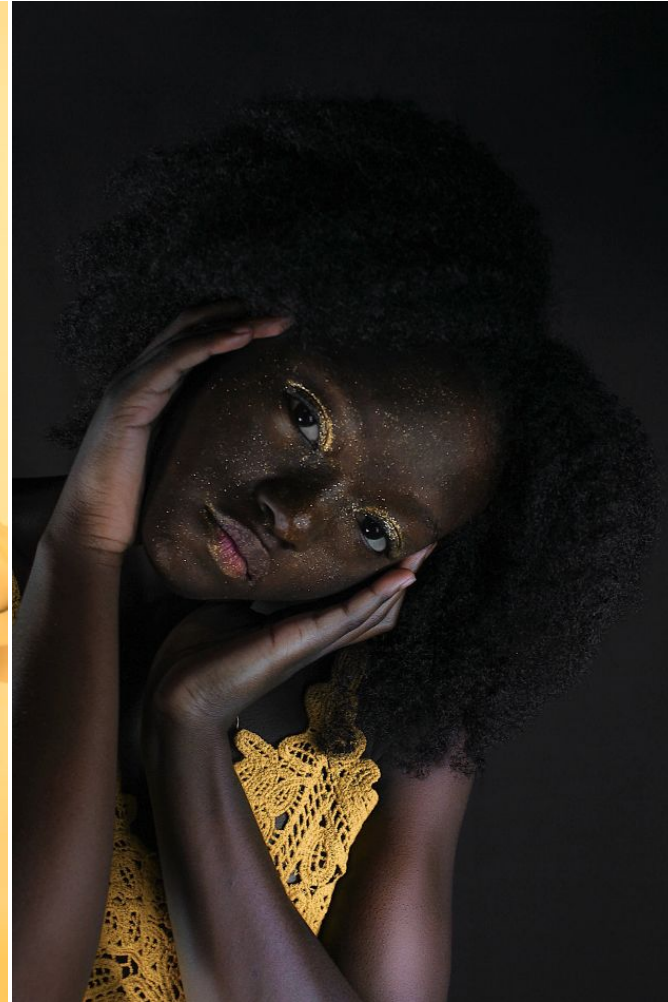

Abena Ofori

Height : 5'7" | Bust : 32" | Waist : 26" | Hips : 38" | Dress : 6-8 us | Shoe : 9.5 us | Eyes : Brown | Hair : Black

Abena Ofori

Height : 5'7" | Bust : 32" | Waist : 26" | Hips : 38" | Dress : 6-8 us | Shoe : 9.5 us | Eyes : Brown | Hair : Black