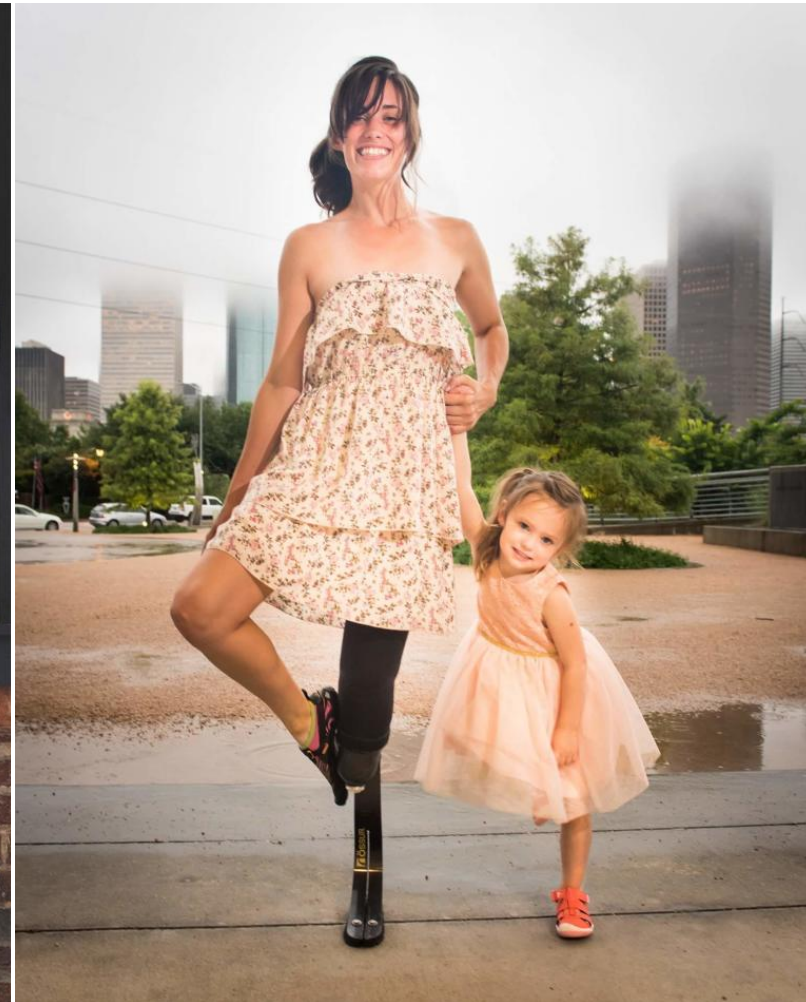

Caitlin Conner

Height : 5'7" | Bust : 32" | Waist : 26" | Hips : 35" | Dress : 2 us | Shoe : 8.5 us | Eyes : Hazel | Hair : Dark Brown

Caitlin Conner

Height : 5'7" | Bust : 32" | Waist : 26" | Hips : 35" | Dress : 2 us | Shoe : 8.5 us | Eyes : Hazel | Hair : Dark Brown