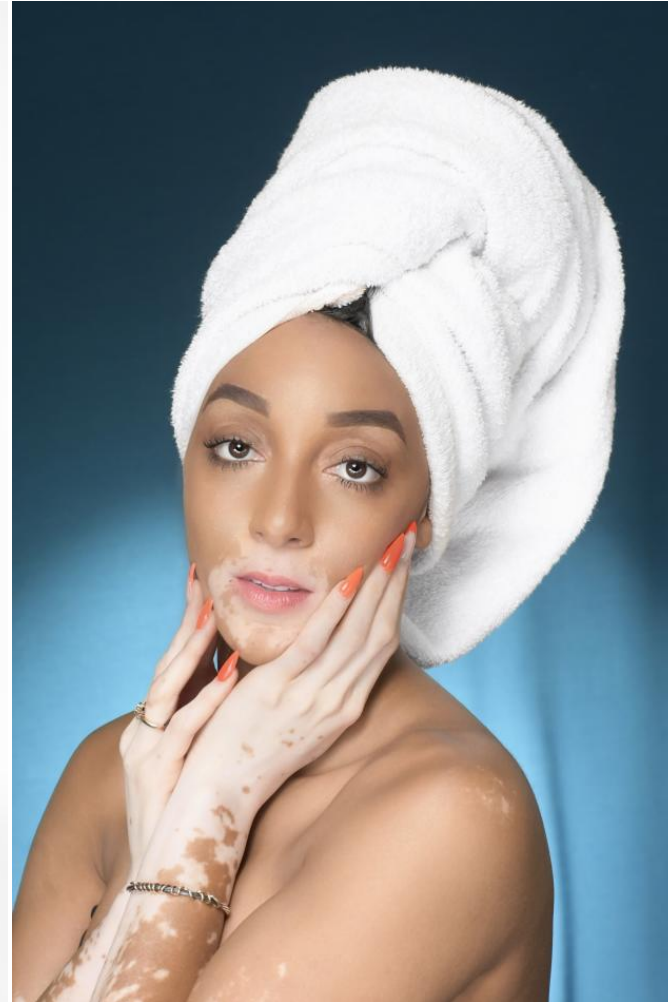

Madaline Smith

Height : 5'5.5" | Bust : 33" | Waist : 27" | Hips : 31" | Dress : 0-2 us | Shoe : 8 us | Eyes : Brown | Hair : Black

Madaline Smith

Height : 5'5.5" | Bust : 33" | Waist : 27" | Hips : 31" | Dress : 0-2 us | Shoe : 8 us | Eyes : Brown | Hair : Black