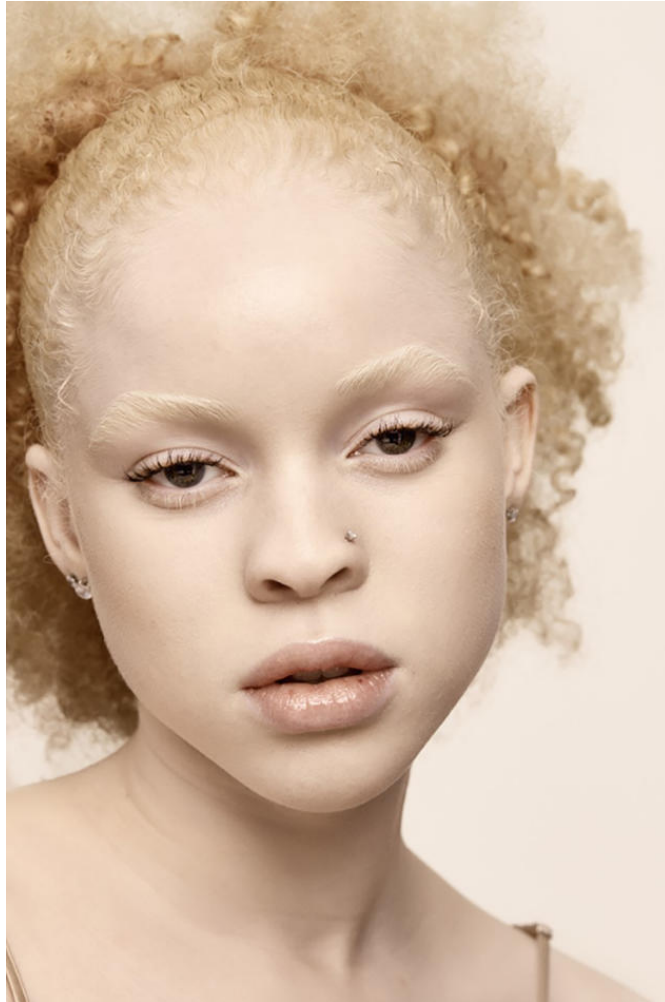

Markyah Cooper

Height : 5'4" | Bust : 32" | Waist : 26" | Hips : 34" | Dress : 6 us | Shoe : 8.5 us | Eyes : Blue/Green | Hair : Blonde

Markyah Cooper

Height : 5'4" | Bust : 32" | Waist : 26" | Hips : 34" | Dress : 6 us | Shoe : 8.5 us | Eyes : Blue/Green | Hair : Blonde