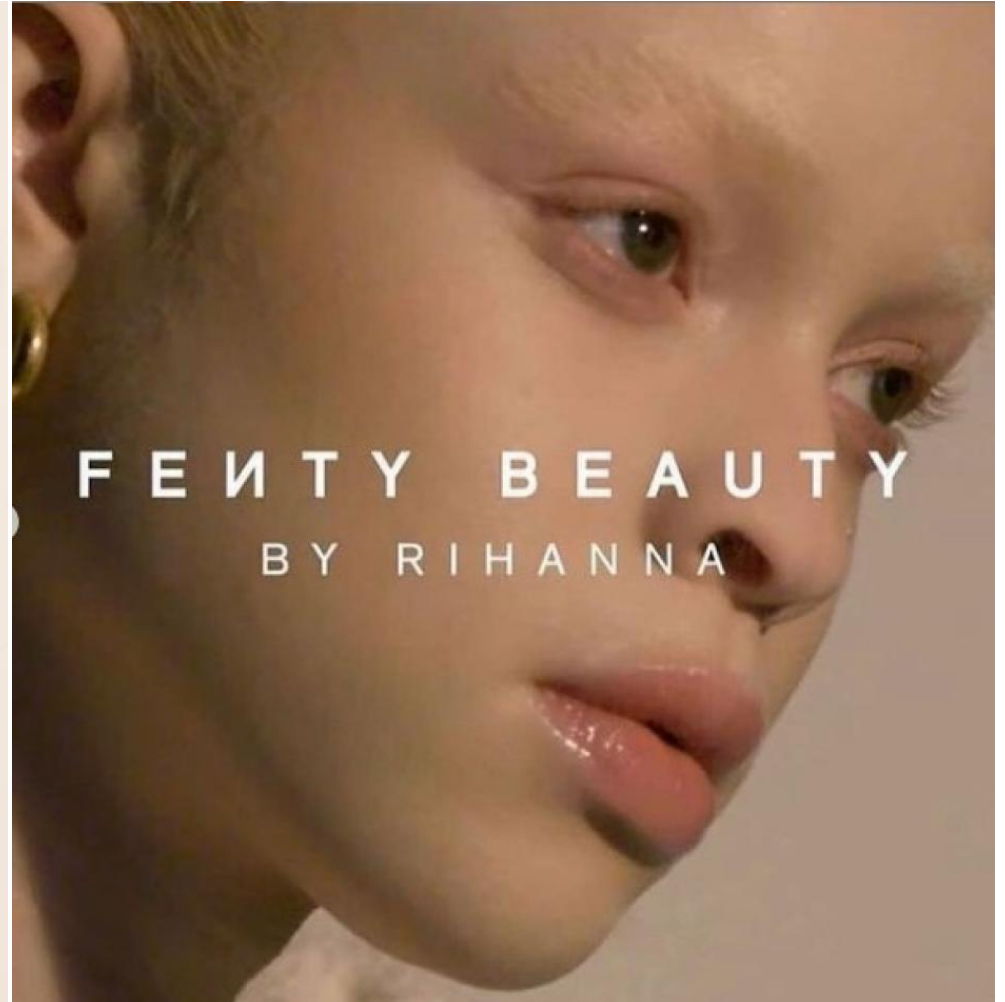

Markyah Cooper

Height : 5'4" | Bust : 32" | Waist : 26" | Hips : 34" | Dress : 6 us | Shoe : 8.5 us | Eyes : Blue/Green | Hair : Blonde

Markyah Cooper

Height : 5'4" | Bust : 32" | Waist : 26" | Hips : 34" | Dress : 6 us | Shoe : 8.5 us | Eyes : Blue/Green | Hair : Blonde