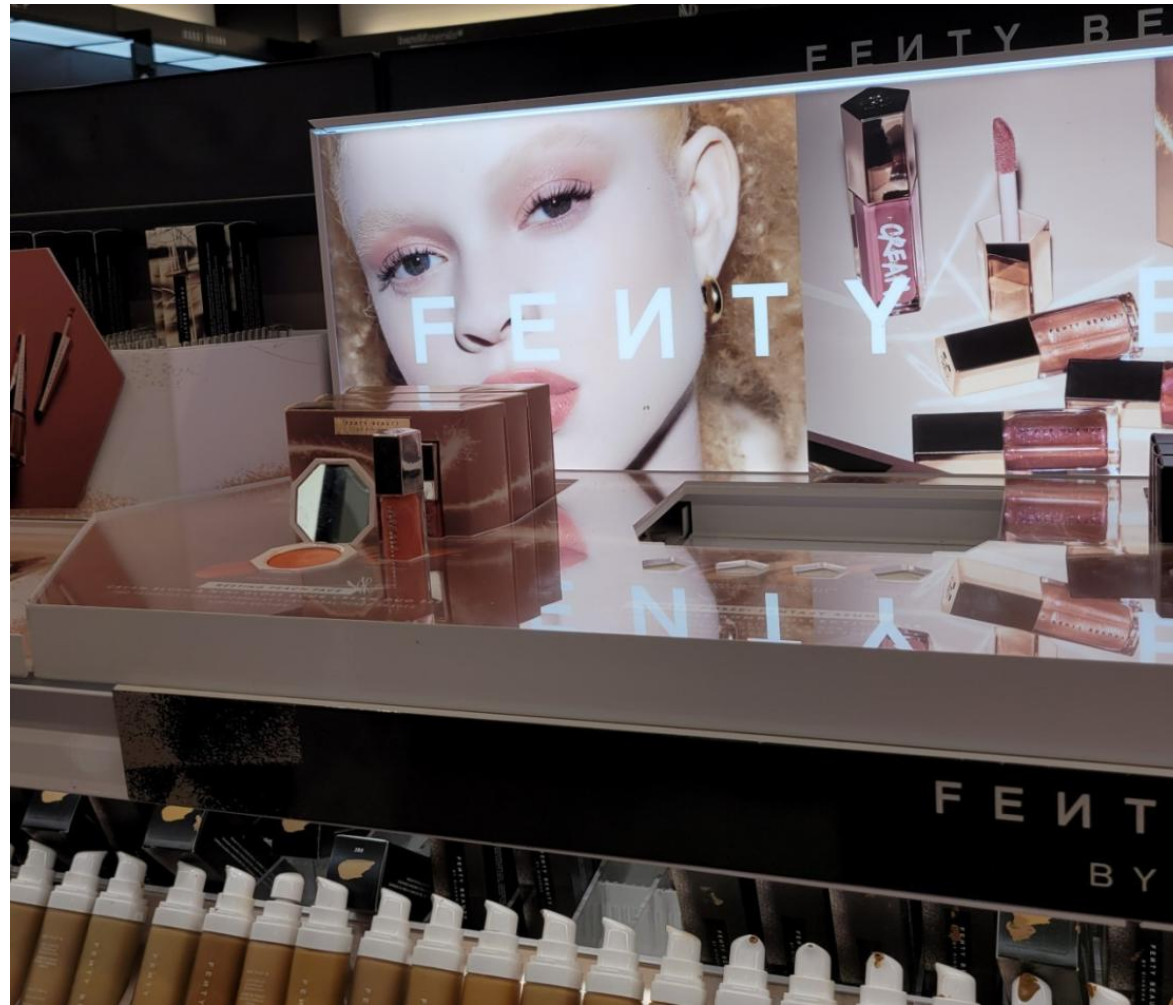

Markyah Cooper

Markyah Cooper

Height : 5'4" | Bust : 32" | Waist : 26" | Hips : 34" | Dress : 6 us | Shoe : 8.5 us | Eyes : Blue/Green | Hair : Blonde