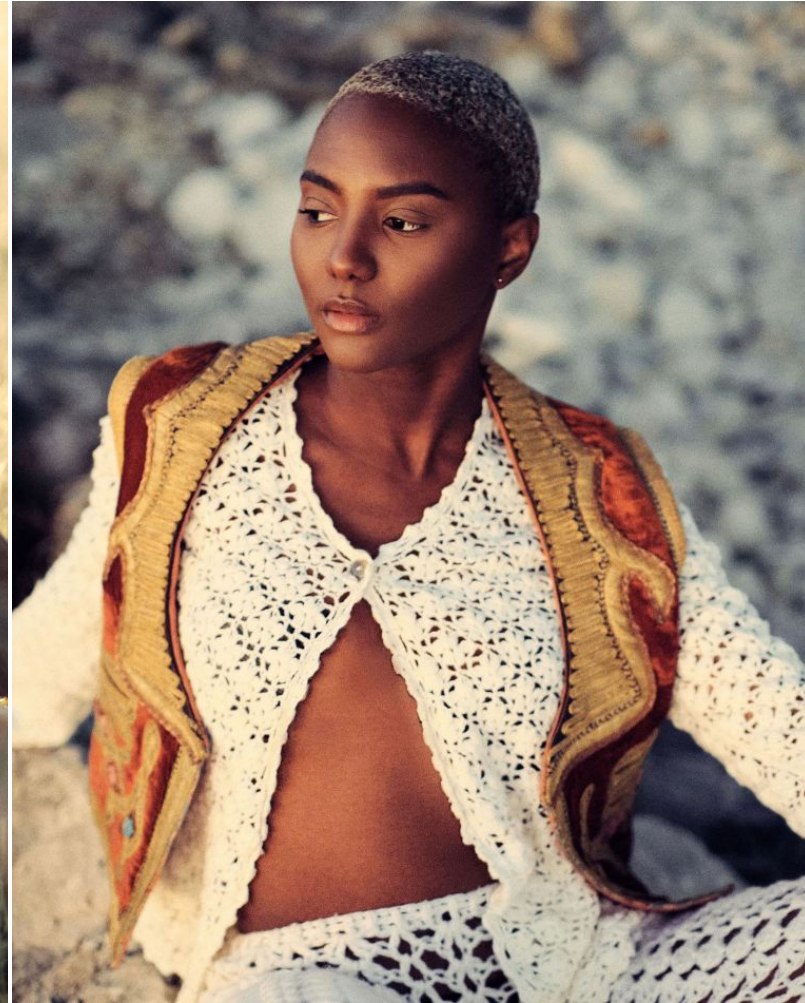

Poya Seck

Height : 5'9" | Bust : 36" | Waist : 27" | Hips : 36" | Dress : 4 us | Shoe : 8.5 us | Eyes : Brown | Hair : Dark Brown

Poya Seck

Height : 5'9" | Bust : 36" | Waist : 27" | Hips : 36" | Dress : 4 us | Shoe : 8.5 us | Eyes : Brown | Hair : Dark Brown