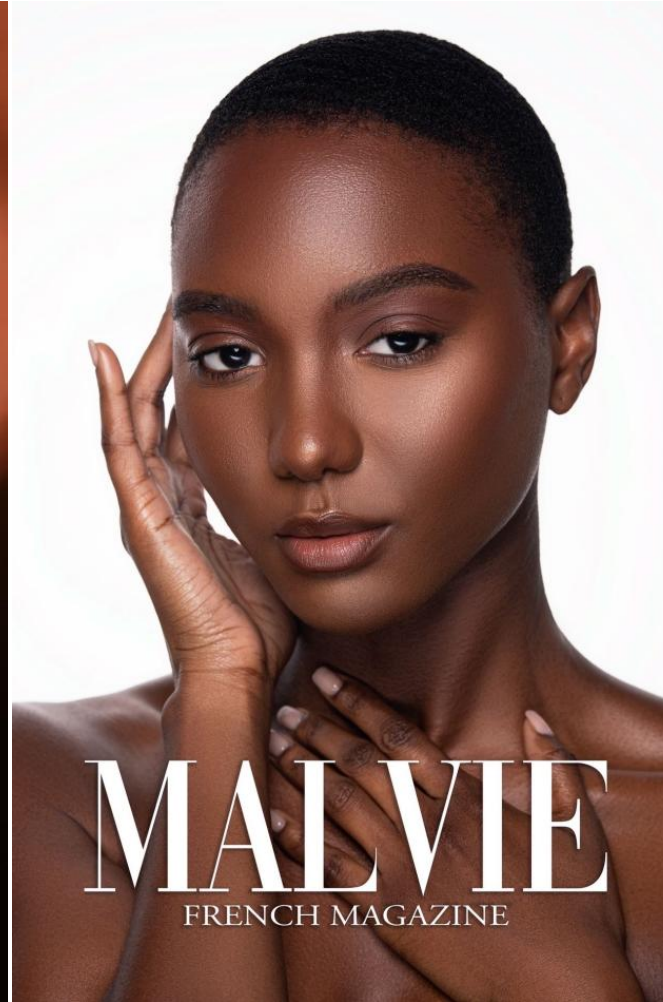

Poya Seck

Height : 5'9" | Bust : 36" | Waist : 27" | Hips : 36" | Dress : 4 us | Shoe : 8.5 us | Eyes : Brown | Hair : Dark Brown