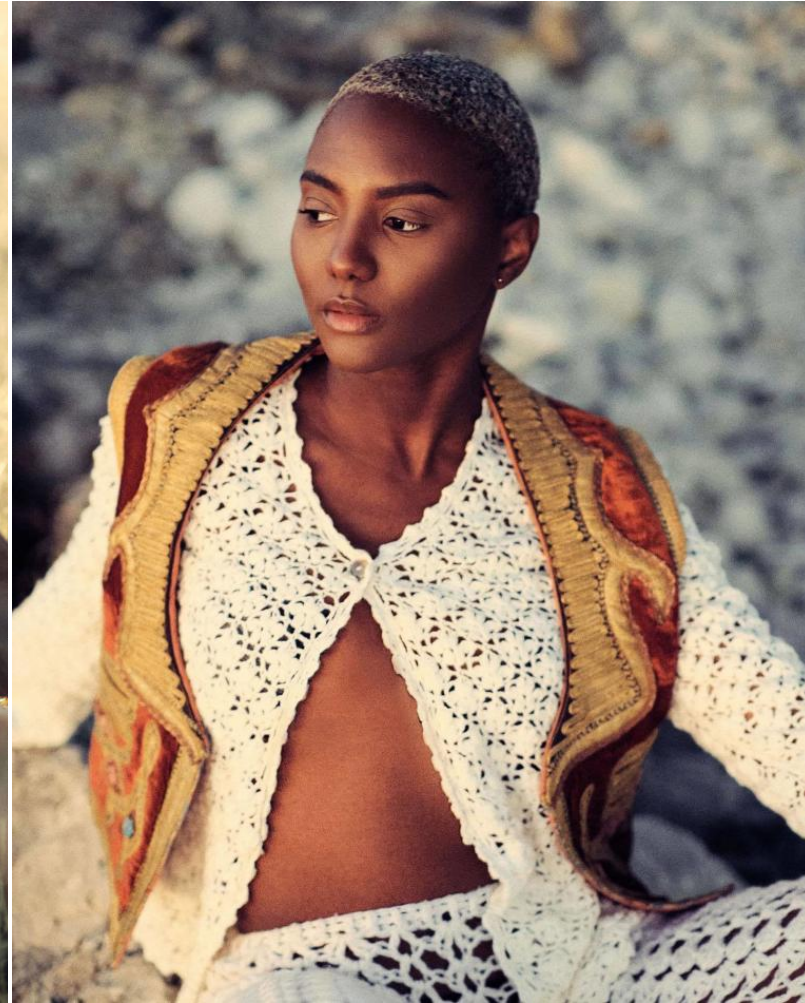

Poya Seck

Height : 5'9" | Bust : 36" | Waist : 27" | Hips : 36" | Dress : 4 us | Shoe : 8.5 us | Eyes : Brown | Hair : Dark Brown

Poya Seck

Height : 5'9" | Bust : 36" | Waist : 27" | Hips : 36" | Dress : 4 us | Shoe : 8.5 us | Eyes : Brown | Hair : Dark Brown