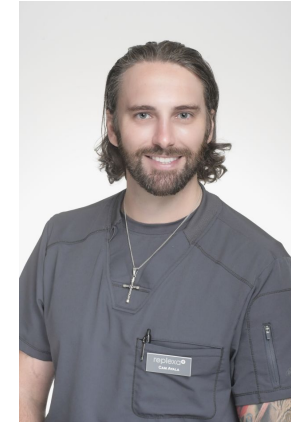

Cameron Ayala

Height : 6'4" | Waist : 34" | Hips : 32" | Shoe : 12 us

Cameron Ayala

Height : 6'4" | Waist : 34" | Hips : 32" | Shoe : 12 us