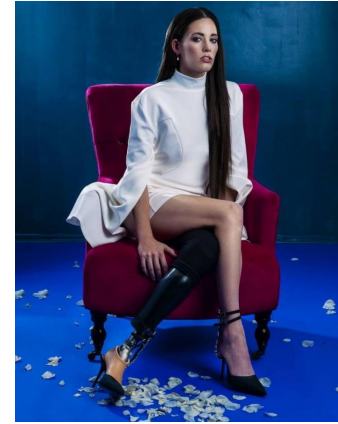

Caitlin Conner

Height : 5'7" | Bust : 32" | Waist : 26" | Hips : 35" | Shoe : 8.5 us | Eyes : Hazel | Hair : Dark Brown

Caitlin Conner

Height : 5'7" | Bust : 32" | Waist : 26" | Hips : 35" | Shoe : 8.5 us | Eyes : Hazel | Hair : Dark Brown