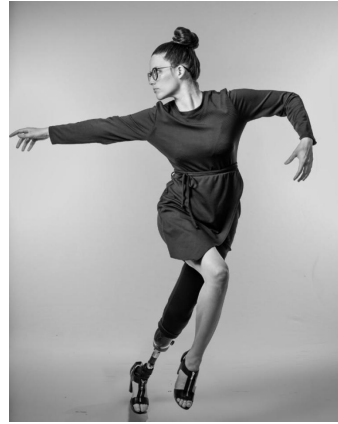

Caitlin Conner

Height : 5'7" | Bust : 32" | Waist : 26" | Hips : 35" | Shoe : 8.5 us | Eyes : Hazel | Hair : Dark Brown

Caitlin Conner

Height : 5'7" | Bust : 32" | Waist : 26" | Hips : 35" | Shoe : 8.5 us | Eyes : Hazel | Hair : Dark Brown