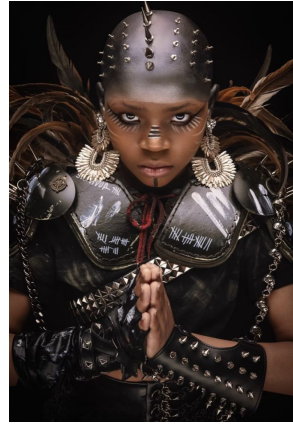

Morgan Colen

Height : 4'8" | Bust : 30" | Waist : 25" | Shoe : 8 us | Eyes : Brown

**Morgan Colen**

**Height : 4'8" | Bust : 30" | Waist : 25" | Shoe : 8 us | Eyes : Brown**