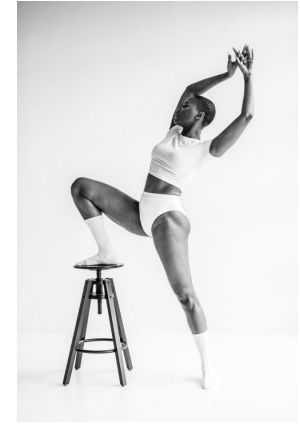

Poya Seck

Height : 5'9" | Bust : 36" | Waist : 27" | Hips : 36" | Dress : 4 us | Shoe : 8.5 us | Eyes : Brown | Hair : Dark Brown

Poya Seck

Height : 5'9" | Bust : 36" | Waist : 27" | Hips : 36" | Dress : 4 us | Shoe : 8.5 us | Eyes : Brown | Hair : Dark Brown