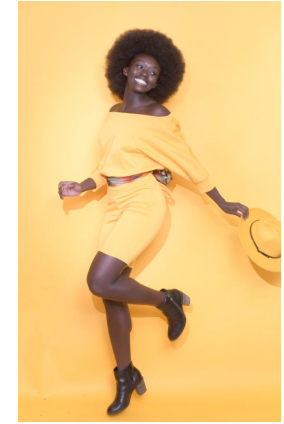

Abena Ofori

Height : 5'7" | Bust : 32" | Waist : 26" | Hips : 38" | Dress : 6-8 us | Shoe : 9.5 us | Eyes : Brown | Hair : Black

Abena Ofori

Height : 5'7" | Bust : 32" | Waist : 26" | Hips : 38" | Dress : 6-8 us | Shoe : 9.5 us | Eyes : Brown | Hair : Black