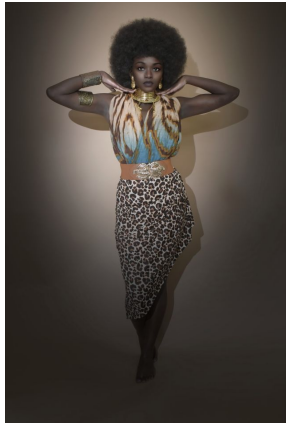

Abena Ofori

Height : 5'7" | Bust : 32" | Waist : 26" | Hips : 38" | Dress : 6-8 us | Shoe : 9.5 us | Eyes : Brown | Hair : Black

Abena Ofori

Height : 5'7" | Bust : 32" | Waist : 26" | Hips : 38" | Dress : 6-8 us | Shoe : 9.5 us | Eyes : Brown | Hair : Black