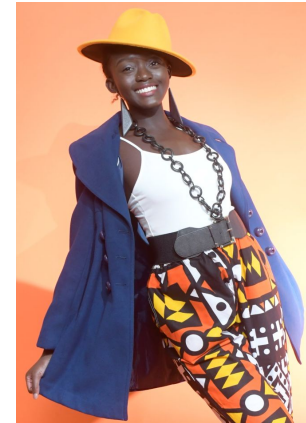

Abena Ofori

Height : 5'7" | Bust : 32" | Waist : 26" | Hips : 38" | Dress : 6-8 us | Shoe : 9.5 us | Eyes : Brown | Hair : Black

Abena Ofori

Height : 5'7" | Bust : 32" | Waist : 26" | Hips : 38" | Dress : 6-8 us | Shoe : 9.5 us | Eyes : Brown | Hair : Black