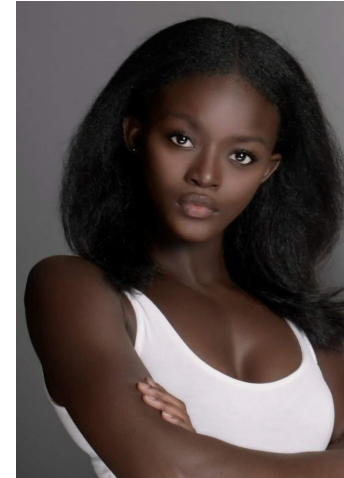

Abena Ofori

Height : 5'7" | Bust : 32" | Waist : 26" | Hips : 38" | Dress : 6-8 us | Shoe : 9.5 us | Eyes : Brown | Hair : Black

Abena Ofori

Height : 5'7" | Bust : 32" | Waist : 26" | Hips : 38" | Dress : 6-8 us | Shoe : 9.5 us | Eyes : Brown | Hair : Black