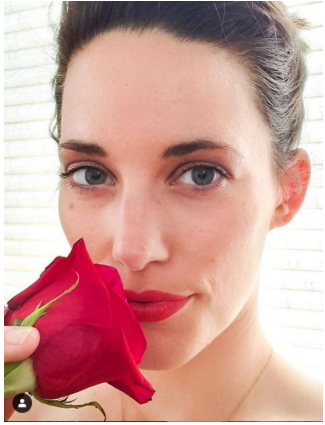

Caitlin Conner

Height : 5'7" | Bust : 32" | Waist : 26" | Hips : 35" | Dress : 2 us | Shoe : 8.5 us | Eyes : Hazel | Hair : Dark Brown

Caitlin Conner

Height : 5'7" | Bust : 32" | Waist : 26" | Hips : 35" | Dress : 2 us | Shoe : 8.5 us | Eyes : Hazel | Hair : Dark Brown

Caitlin Conner

Height : 5'7" | Bust : 32" | Waist : 26" | Hips : 35" | Dress : 2 us | Shoe : 8.5 us | Eyes : Hazel | Hair : Dark Brown