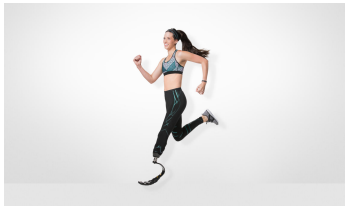

Caitlin Conner

Height : 5'7" | Bust : 32" | Waist : 26" | Hips : 35" | Dress : 2 us | Shoe : 8.5 us | Eyes : Hazel | Hair : Dark Brown

Caitlin Conner

Height : 5'7" | Bust : 32" | Waist : 26" | Hips : 35" | Dress : 2 us | Shoe : 8.5 us | Eyes : Hazel | Hair : Dark Brown

Caitlin Conner

Height : 5'7" | Bust : 32" | Waist : 26" | Hips : 35" | Dress : 2 us | Shoe : 8.5 us | Eyes : Hazel | Hair : Dark Brown