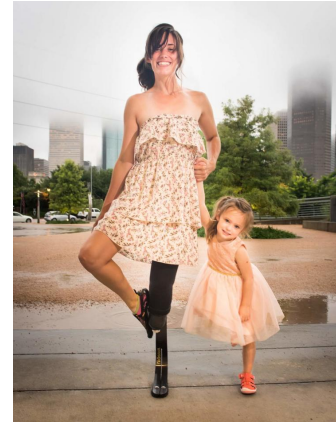

Caitlin Conner

Height : 5'7" | Bust : 32" | Waist : 26" | Hips : 35" | Dress : 2 us | Shoe : 8.5 us | Eyes : Hazel | Hair : Dark Brown

Caitlin Conner

Height : 5'7" | Bust : 32" | Waist : 26" | Hips : 35" | Dress : 2 us | Shoe : 8.5 us | Eyes : Hazel | Hair : Dark Brown

Caitlin Conner

Height : 5'7" | Bust : 32" | Waist : 26" | Hips : 35" | Dress : 2 us | Shoe : 8.5 us | Eyes : Hazel | Hair : Dark Brown