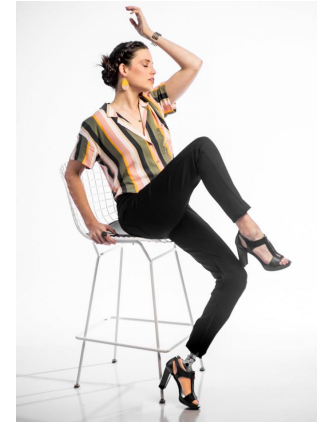

Caitlin Conner

Height : 5'7" | Bust : 32" | Waist : 26" | Hips : 35" | Dress : 2 us | Shoe : 8.5 us | Eyes : Hazel | Hair : Dark Brown

Caitlin Conner

Height : 5'7" | Bust : 32" | Waist : 26" | Hips : 35" | Dress : 2 us | Shoe : 8.5 us | Eyes : Hazel | Hair : Dark Brown

Caitlin Conner

Height : 5'7" | Bust : 32" | Waist : 26" | Hips : 35" | Dress : 2 us | Shoe : 8.5 us | Eyes : Hazel | Hair : Dark Brown