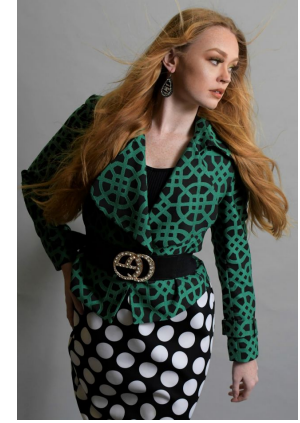

Emma Batte

Height : 5'11" | Bust : 35" | Waist : 29" | Hips : 38" | Shoe : 9.5 us | Eyes : Blue | Hair : Venetian Red

**Emma Batte**

Height : 5'11" | Bust : 35" | Waist : 29" | Hips : 38" | Shoe : 9.5 us | Eyes : Blue | Hair : Venetian Red