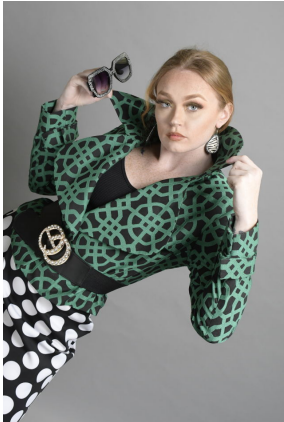

Emma Batte

Height : 5'11" | Bust : 35" | Waist : 29" | Hips : 38" | Shoe : 9.5 us | Eyes : Blue | Hair : Venetian Red

**Emma Batte**

Height : 5'11" | Bust : 35" | Waist : 29" | Hips : 38" | Shoe : 9.5 us | Eyes : Blue | Hair : Venetian Red