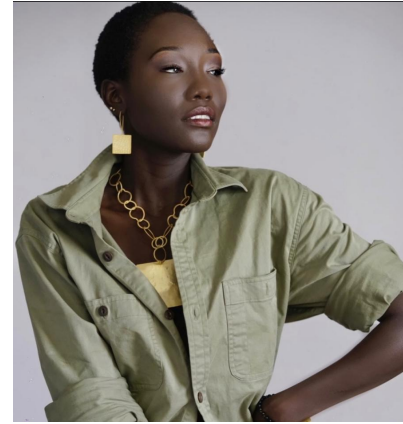

Grace Wilson

Height : 5'7" | Bust : 33" | Waist : 26" | Hips : 35" | Dress : 2 us | Eyes : Brown | Hair : Dark Brown

Grace Wilson

Height : 5'7" | Bust : 33" | Waist : 26" | Hips : 35" | Dress : 2 us | Eyes : Brown | Hair : Dark Brown

Grace Wilson

Height : 5'7" | Bust : 33" | Waist : 26" | Hips : 35" | Dress : 2 us | Eyes : Brown | Hair : Dark Brown