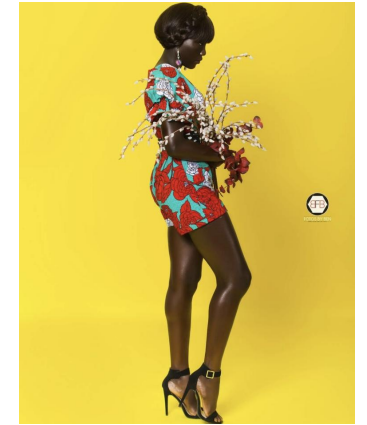

Grace Wilson

Height : 5'7" | Bust : 33" | Waist : 26" | Hips : 35" | Dress : 2 us | Eyes : Brown | Hair : Dark Brown

Grace Wilson

Height : 5'7" | Bust : 33" | Waist : 26" | Hips : 35" | Dress : 2 us | Eyes : Brown | Hair : Dark Brown

Grace Wilson

Height : 5'7" | Bust : 33" | Waist : 26" | Hips : 35" | Dress : 2 us | Eyes : Brown | Hair : Dark Brown