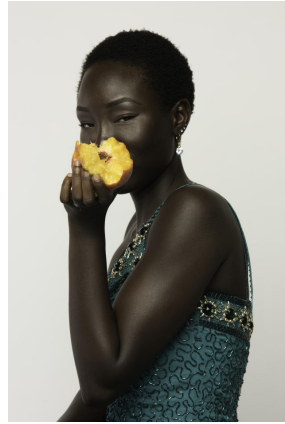

Grace Wilson

Height : 5'7" | Bust : 33" | Waist : 26" | Hips : 35" | Dress : 2 us | Eyes : Brown | Hair : Dark Brown

Grace Wilson

Height : 5'7" | Bust : 33" | Waist : 26" | Hips : 35" | Dress : 2 us | Eyes : Brown | Hair : Dark Brown

Grace Wilson

Height : 5'7" | Bust : 33" | Waist : 26" | Hips : 35" | Dress : 2 us | Eyes : Brown | Hair : Dark Brown