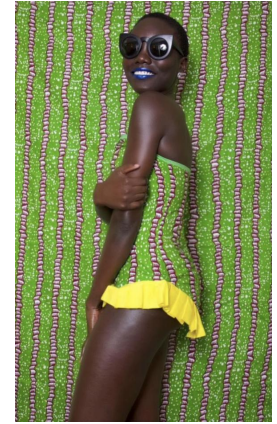

Grace Wilson

Height : 5'7" | Bust : 33" | Waist : 26" | Hips : 35" | Dress : 2 us | Eyes : Brown | Hair : Dark Brown

Grace Wilson

Height : 5'7" | Bust : 33" | Waist : 26" | Hips : 35" | Dress : 2 us | Eyes : Brown | Hair : Dark Brown

Grace Wilson

Height : 5'7" | Bust : 33" | Waist : 26" | Hips : 35" | Dress : 2 us | Eyes : Brown | Hair : Dark Brown