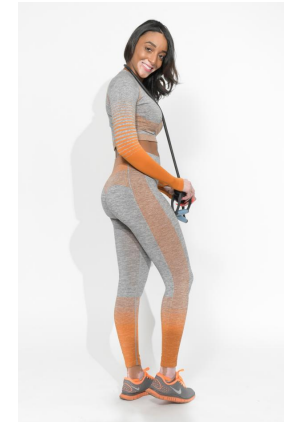

Madaline Smith

Height : 5'5.5" | Bust : 33" | Waist : 27" | Hips : 31" | Dress : 0-2 us | Shoe : 8 us | Eyes : Brown | Hair : Black

Madaline Smith

Height : 5'5.5" | Bust : 33" | Waist : 27" | Hips : 31" | Dress : 0-2 us | Shoe : 8 us | Eyes : Brown | Hair : Black

Madaline Smith

Height : 5'5.5" | Bust : 33" | Waist : 27" | Hips : 31" | Dress : 0-2 us | Shoe : 8 us | Eyes : Brown | Hair : Black