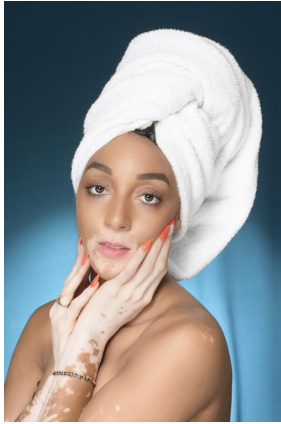

Madaline Smith

Height : 5'5.5" | Bust : 33" | Waist : 27" | Hips : 31" | Dress : 0-2 us | Shoe : 8 us | Eyes : Brown | Hair : Black

Madaline Smith

Height : 5'5.5" | Bust : 33" | Waist : 27" | Hips : 31" | Dress : 0-2 us | Shoe : 8 us | Eyes : Brown | Hair : Black

Madaline Smith

Height : 5'5.5" | Bust : 33" | Waist : 27" | Hips : 31" | Dress : 0-2 us | Shoe : 8 us | Eyes : Brown | Hair : Black