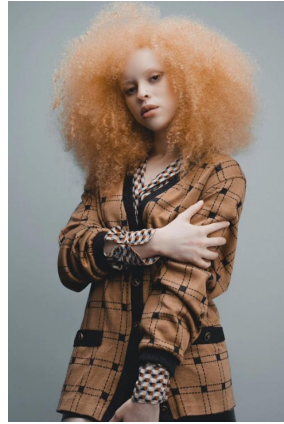

Markyah Cooper

Height : 5'4" | Bust : 32" | Waist : 26" | Hips : 34" | Dress : 6 us | Shoe : 8.5 us | Eyes : Blue/Green | Hair : Blonde

Markyah Cooper

Height : 5'4" | Bust : 32" | Waist : 26" | Hips : 34" | Dress : 6 us | Shoe : 8.5 us | Eyes : Blue/Green | Hair : Blonde

Markyah Cooper

Height : 5'4" | Bust : 32" | Waist : 26" | Hips : 34" | Dress : 6 us | Shoe : 8.5 us | Eyes : Blue/Green | Hair : Blonde