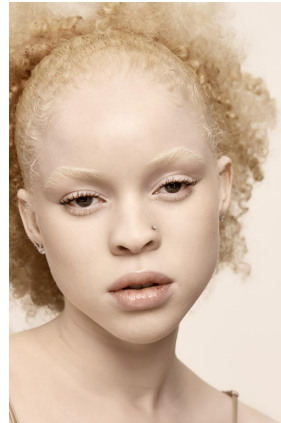

Markyah Cooper

Height : 5'4" | Bust : 32" | Waist : 26" | Hips : 34" | Dress : 6 us | Shoe : 8.5 us | Eyes : Blue/Green | Hair : Blonde

Markyah Cooper

Height : 5'4" | Bust : 32" | Waist : 26" | Hips : 34" | Dress : 6 us | Shoe : 8.5 us | Eyes : Blue/Green | Hair : Blonde

Markyah Cooper

Height : 5'4" | Bust : 32" | Waist : 26" | Hips : 34" | Dress : 6 us | Shoe : 8.5 us | Eyes : Blue/Green | Hair : Blonde