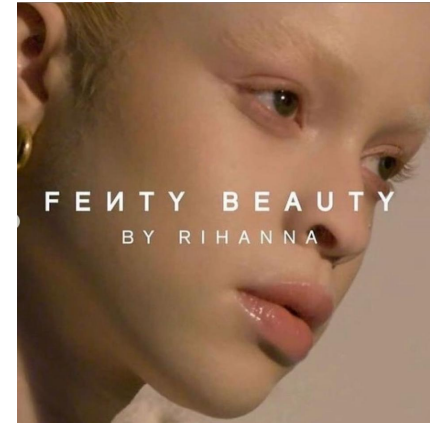

Markyah Cooper

Height : 5'4" | Bust : 32" | Waist : 26" | Hips : 34" | Dress : 6 us | Shoe : 8.5 us | Eyes : Blue/Green | Hair : Blonde

Markyah Cooper

Height : 5'4" | Bust : 32" | Waist : 26" | Hips : 34" | Dress : 6 us | Shoe : 8.5 us | Eyes : Blue/Green | Hair : Blonde

Markyah Cooper

Height : 5'4" | Bust : 32" | Waist : 26" | Hips : 34" | Dress : 6 us | Shoe : 8.5 us | Eyes : Blue/Green | Hair : Blonde