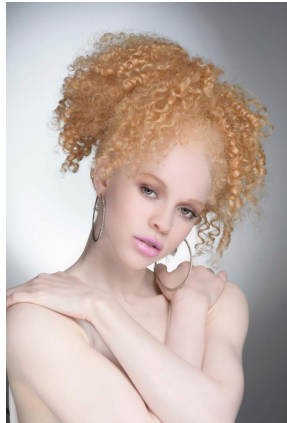

Markyah Cooper

Height : 5'4" | Bust : 32" | Waist : 26" | Hips : 34" | Dress : 6 us | Shoe : 8.5 us | Eyes : Blue/Green | Hair : Blonde

Markyah Cooper

Height : 5'4" | Bust : 32" | Waist : 26" | Hips : 34" | Dress : 6 us | Shoe : 8.5 us | Eyes : Blue/Green | Hair : Blonde

Markyah Cooper

Height : 5'4" | Bust : 32" | Waist : 26" | Hips : 34" | Dress : 6 us | Shoe : 8.5 us | Eyes : Blue/Green | Hair : Blonde