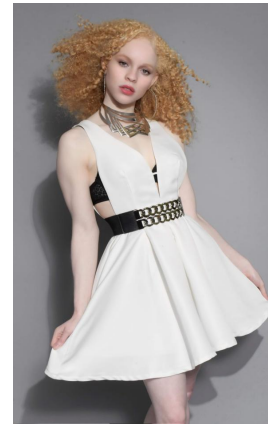

Markyah Cooper

Height : 5'4" | Bust : 32" | Waist : 26" | Hips : 34" | Dress : 6 us | Shoe : 8.5 us | Eyes : Blue/Green | Hair : Blonde

Markyah Cooper

Height : 5'4" | Bust : 32" | Waist : 26" | Hips : 34" | Dress : 6 us | Shoe : 8.5 us | Eyes : Blue/Green | Hair : Blonde

Markyah Cooper

Height : 5'4" | Bust : 32" | Waist : 26" | Hips : 34" | Dress : 6 us | Shoe : 8.5 us | Eyes : Blue/Green | Hair : Blonde