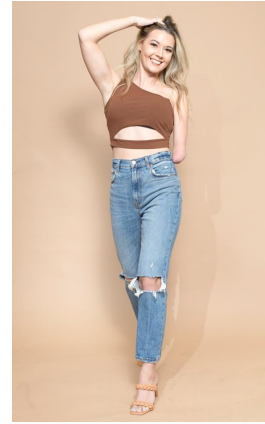

Savannah Stepp

Height : 5'4.5" | Bust : 32" | Waist : 26" | Hips : 28" | Dress : 0-2 us | Shoe : 7 us | Eyes : Brown | Hair : Blonde

Savannah Stepp

Height : 5'4.5" | Bust : 32" | Waist : 26" | Hips : 28" | Dress : 0-2 us | Shoe : 7 us | Eyes : Brown | Hair : Blonde